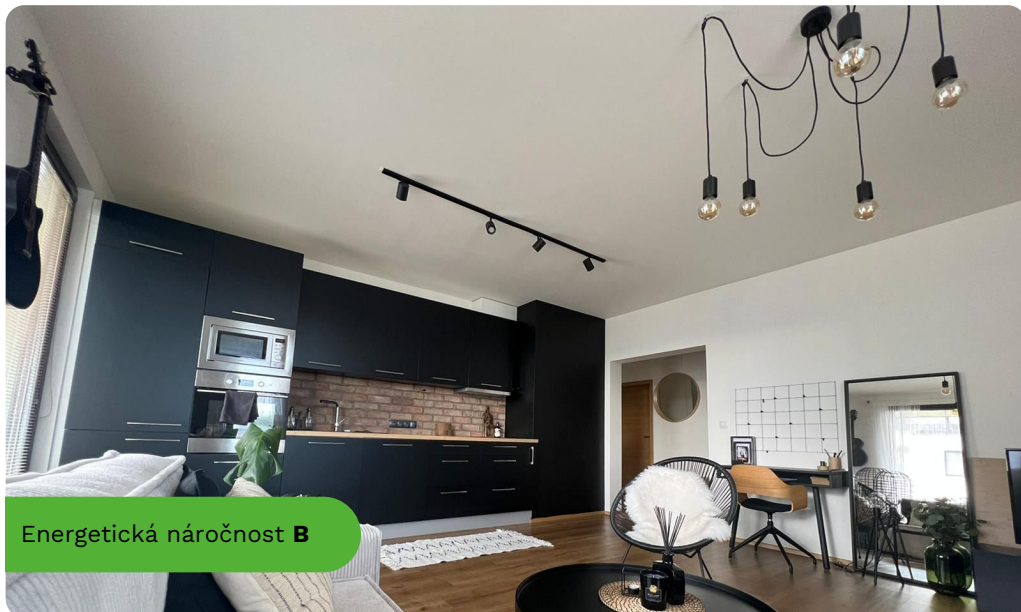

Pronájem bytu 2+kk/B/G, 58 m2, ulice Sousedíkova, Praha 9 - Vysočany.

Energetická náročnost **B**

Lokalita:

Praha 9, Sousedíkova

Číslo nabídky

N65958

Popis

Nabízíme k pronájmu kompletně zařízený a zrekonstruovaný byt v moderním stylu. Součástí vybavení je nová pračka se sušičkou, postel s japonským futonem a v kuchyni vestavěná chladnička a myčka.