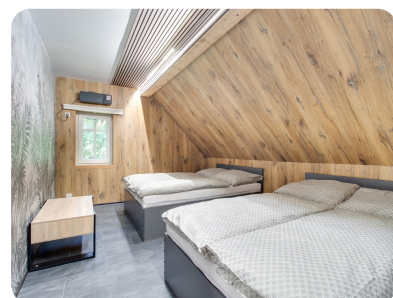

Zrekonstruovaný penzion v srdci Krkonoš – Svoboda nad Úpou

Lokalita:

Svoboda nad Úpou, Pod Rýchorami

Cena

Info v RK

Číslo nabídky

N66925

Popis

Zrekonstruovaný penzion v srdci Krkonoš – Svoboda nad Úpou

Hledáte ideální místo pro podnikání v cestovním ruchu? Pronajměte si kompletně zrekonstruovaný penzion v lokalitě Svoboda nad Úpou. Vše v objektu je nové a připravené pro okamžitý provoz. Penzion disponuje celkovou kapacitou 12 lůžek ve 4 pokojích, s možností budoucího rozšíření o další pokoje. Majitel je navíc otevřen finanční spoluúčasti na úpravách, které budou ku prospěchu nemovitosti.

Dispozice a rozloha

Celková užitná plocha penzionu činí 123,71 m², pozemek celkem 577 m².

- přízemí (67,51 m²): Zahrnuje jídelnu s plně vybavenou kuchyňskou linkou (14,71 m²), prostorný pokoj se 4 lůžky (21,3 m²), koupelnu (4 m²), chodbu s lednicí a mrazákem (9 m²), kotelnu (7,5 m²), WC pro personál (1 m²) a velkou lyžárnu (10 m²).
1. patro (56,2 m²): Zahrnuje chodbu s mikrovlnkou (9 m²), zadní pokoj se 4 lůžky (16 m²), dva dvoulůžkové pokoje (17 m² a 9 m²) a koupelnu (5,2 m²).

Technické informace:

Vytápění: Kotel na tuhá paliva (pelety) s automatickým zásobníkem + elektrické přímotopy v pokojích pro přechodné období.

Ohřev vody: Velký bojler.

Parkování: Vlastní parkoviště u objektu.

Dostupnost: Autobusová zastávka pouze 70 m od penzionu.

Tipy pro hosty: Proč si vybrat Svobodu nad Úpou?

Svoboda nad Úpou je skvělým výchozím bodem pro celoroční dovolenou v Krkonoších.

- lyžování: V bezprostřední blízkosti (3 km) se nachází největší sjezdovka v ČR v Jánských Lázních (Černá hora), která nabízí prvotřídní podmínky pro lyžaře všech úrovní.

**Stanislav
Syrovátka**

☎ 777 275 457

✉ syrovatka@soccer-reality.cz