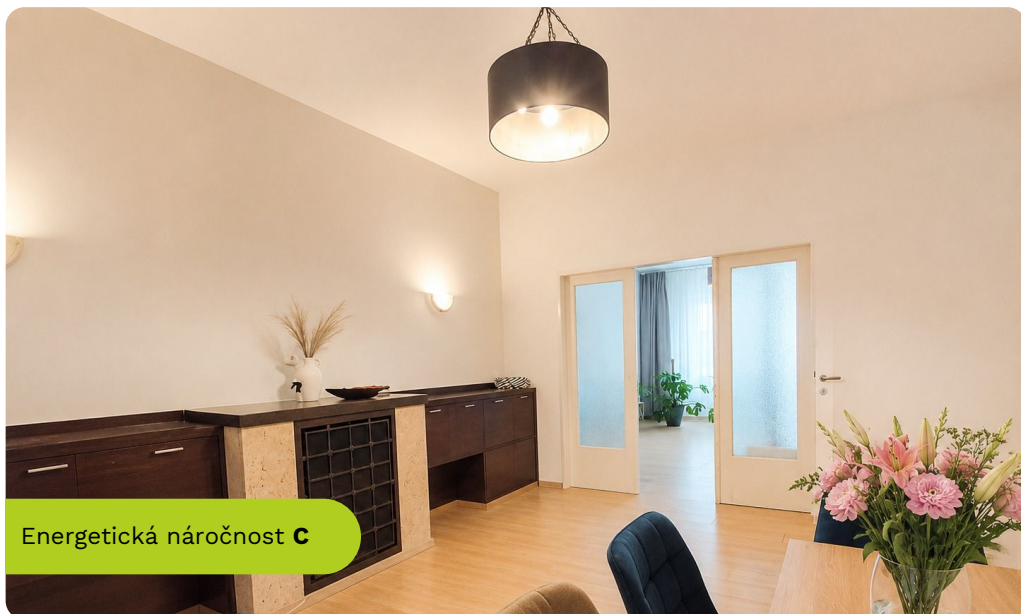

Pronájem bytu 2+1/B, 100 m², Praha 1 - Staré Město, ul. Klimentská.

Energetická náročnost **C**