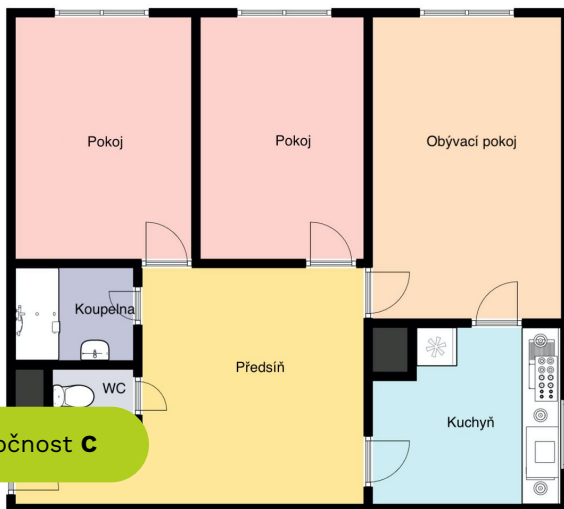

Pronájem bytu 3+1/S, 65m2, Praha 4 - Háje, Brechtova

Lokalita:

Praha 11, Brechtova

Číslo nabídky

N66755

Popis

Pronájem bytu 3+1/S, 65 m2, Praha 4 - Háje, Brechtova

Hledáte bydlení pár minut od metra C – Háje a zároveň toužíte po klidném místě s výhledem? Potřebujete neprůchozí pokoje?

Tento byt vás osloví svou praktickou dispozicí, výbornou dostupností i příjemným okolím.

Byt s nádherným výhledem v dispozici 3+1 o výměře cca 65 m² se nachází v 11. patře udržovaného panelového domu s novým výtahem. Dům je zateplen, má nová plastová okna a působí velmi udržovaně. Součástí bytu je koupelna s vanou, samostatné WC a praktický, uzamykatelný sklep o velikosti cca 4 m². Výhodou je orientace bytu na jih a východ.