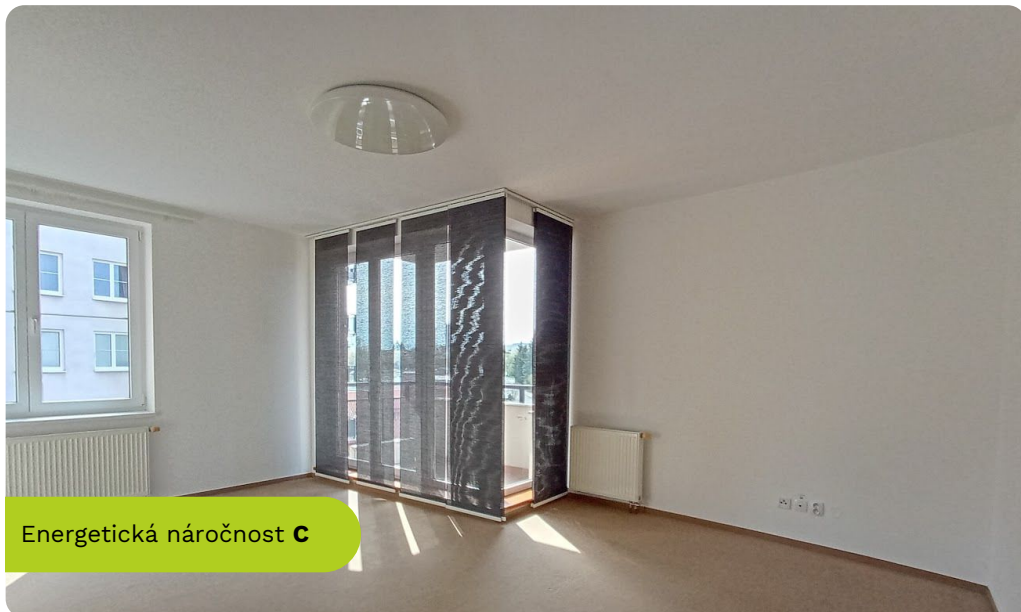

Pronájem bytu 1+1/B/S, 36 m², Praha 4 - Krč, ulice Jalodvorská.

Energetická náročnost **C**