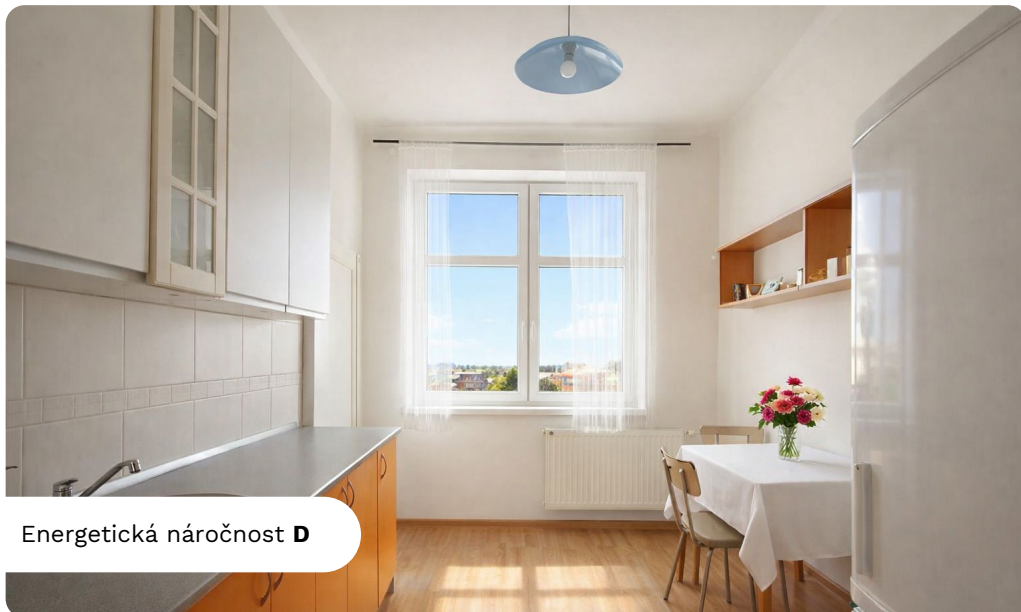

Pronájem bytu 2+1, 55 m2, Liberec, Revoluční

Energetická náročnost **D**