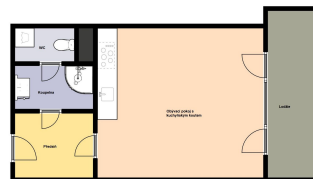

Prodej bytu 1+kk/L/S/PS, 35 m², Praha 5 - Zličín, ul. Míšovická.

Energetická náročnost **C**

Lokalita:

Praha-Zličín, Míšovická

Cena

6 500 000 Kč

Číslo nabídky

N66624

včetně provize RK

Popis

Soccer Reality vám výhradně zprostředkuje prodej bytu o dispozici 1+kk s lodžii, sklepem a vlastním parkovacím místem v klidné části Prahy 5 – Zličín.

Hledáte tiché bydlení s lodžii, sklepem a parkovacím místem v docházkové vzdálenosti od metra? Chcete se nastěhovat ihned bez dalších investic? Tento byt může být přesně pro vás.

Bytová jednotka o dispozici 1+kk a celkové ploše 35 m² je umístěna ve 2. nadzemním podlaží cihlové novostavby od renomovaného developera Central Group. Dům se nachází v klidné části Prahy 5 – Zličín, pouhých 7 minut chůze od stanice metra B Zličín a oblíbeného nákupního centra Metropole Zličín.

Velkou výhodou je, že v ceně bytu je zahrnuto vnitřní parkovací stání.

Byt je kompletně vybaven a připraven k okamžitému užívání. K dispozici je moderní kuchyňská linka, lednice, elektrická trouba, keramická varná deska, pračka, pohodlná sedačka, komoda a jídelní stůl se židlemi.

Koupelna je vybavena sprchovým koutem a žebříčkovým radiátorem, WC je samostatné.

Součástí bytu je také praktický, zamykatelný sklep o výměře 3 m², který se nachází přímo na patře. Sklep je ideální pro uložení kol, lyží, sezónních věcí nebo pneumatik.

Byt disponuje bezpečnostními vstupními dveřmi NEXT, interiérovými dveřmi s obložkovými zárubněmi a datovou zásuvkou pro internetové připojení. Dům má zateplený plášť, plastová okna s pětikomorovým profilem a dvojskla plněná argonem. Samozřejmostí je bezbariérový přístup.

Byt má východní orientaci, díky které je velmi příjemný a ani v letních měsících se nepřehřívá. Energetická náročnost budovy je ve třídě