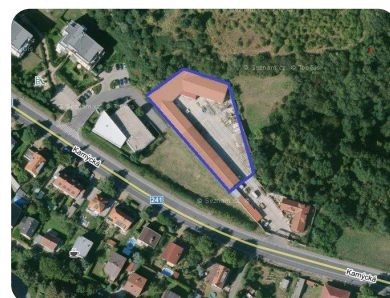

## Pronájem skladovacího prostoru 85 m<sup>2</sup>, ulice Kamýcká, Praha 6 - Suchdol.

Energetická náročnost **G**

Lokalita:

**Praha-Suchdol, Kamýcká**

Cena

**21 000 Kč za měsíc**

Číslo nabídky

**N66362**

+ DPH + poplatky dle spotřeby

Popis

Soccer Reality vám zprostředkuje k pronájmu skladovací prostory o celkové výměře 85 m<sup>2</sup>, umístěné v přízemí budovy v uzavřeném areálu v Praze 6 – Suchdole.

Popis prostor:

Výhody:

- možnost pronájmu kancelářských prostor přímo v objektu a jejich propojení se skladem
- parkování přímo v areálu bez problémů
- snadná dostupnost – areál se nachází u hlavní komunikace (ulice Kamýcká), v blízkosti sjezdu a s dobrou obslužností MHD (autobusové linky)