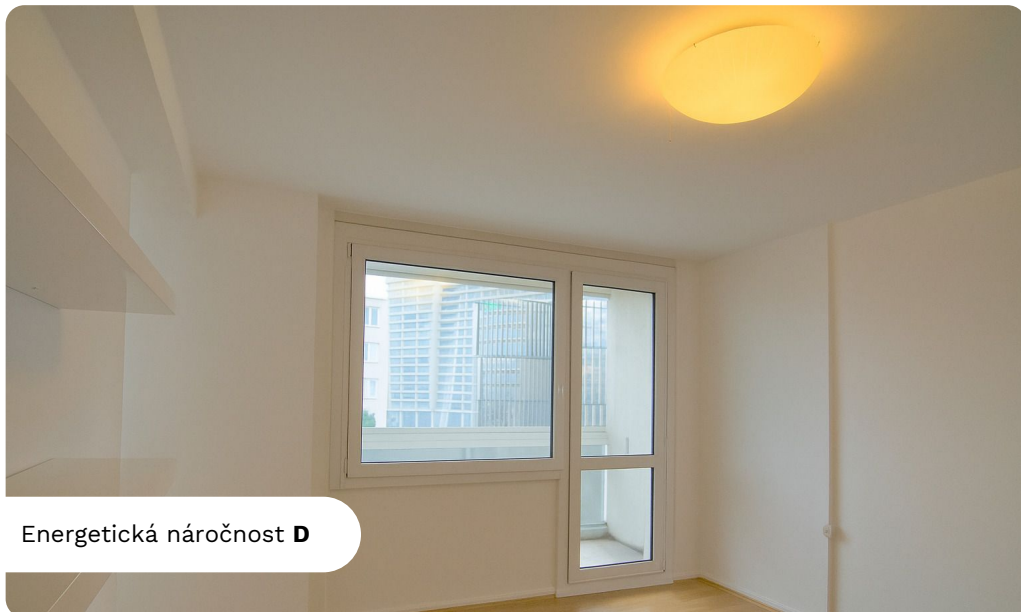

Pronájem krásného bytu 1+kk/L/S, 32 m2, Praha 4 - Krč, Milevská

Energetická náročnost **D**