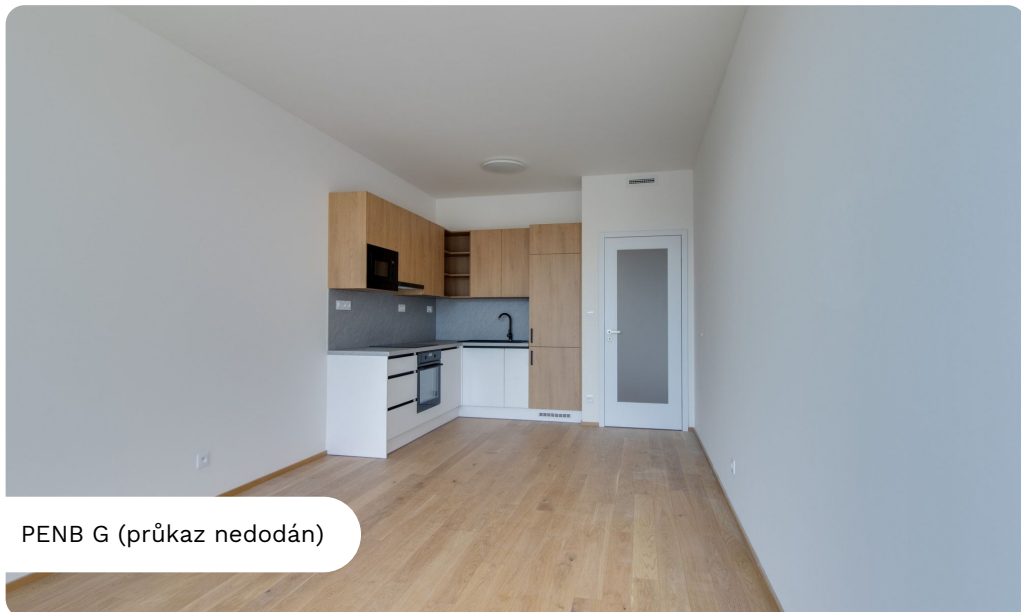

Pronájem bytu 2+kk/B, 53 m², ulice Šiklové, Praha 5 - Smíchov

PENB G (průkaz nedodán)