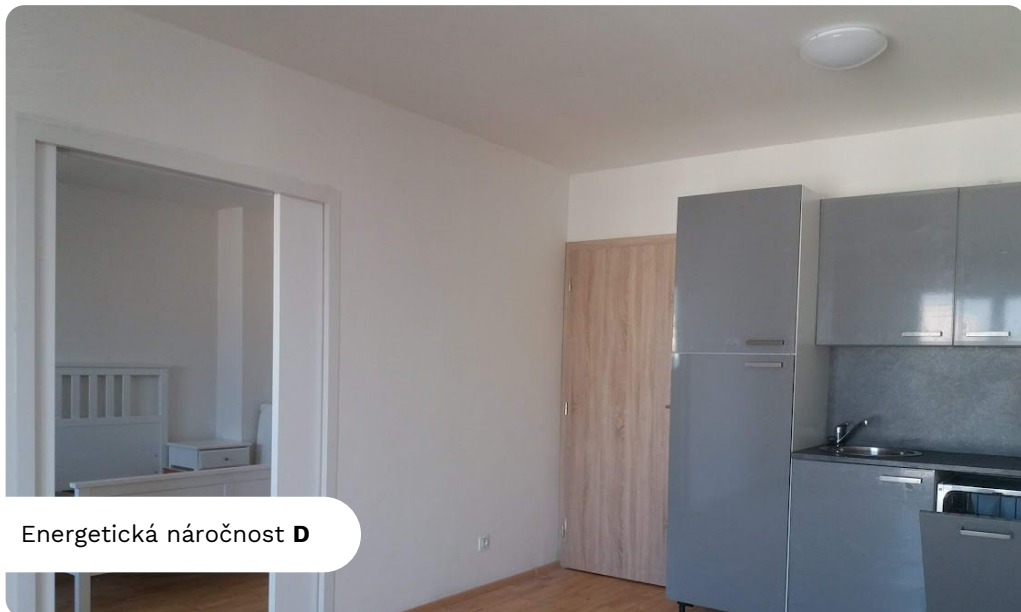

Pronájem krásného bytu 2+KK/B, 56 m2, Praha 4 - Nusle, K Podjezdu

Energetická náročnost **D**