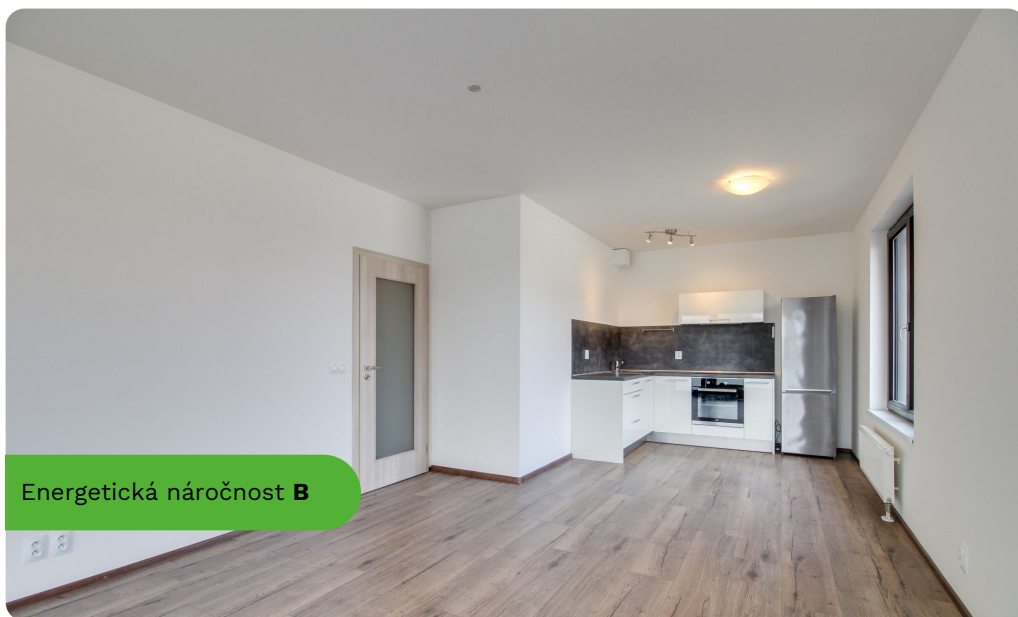

Pronájem krásného bytu 1+kk/terasa, 35+9 m2, ul. Nekvasilova, Praha 8 – Karlín.

Energetická náročnost **B**