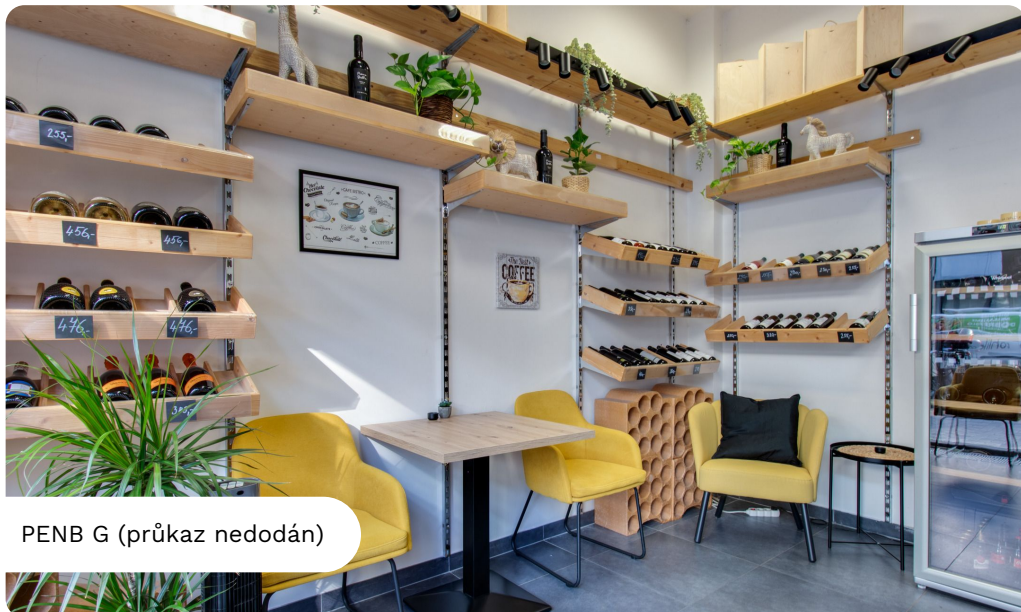

Pronájem kavárny / vinotéky, 34 m2, ul. Osadní, Praha – Holešovice.

PENB G (průkaz nedodán)

Lokalita:

Praha 7, Osadní

Číslo nabídky

N65561

Popis

Soccer Reality vám exkluzivně nabízí přenechání pronájmu příjemné zavedené kavárny v pražských Holešovicích, ulice Osadní.

Kavárna se nachází v prvním nadzemním podlaží budovy a je tvořena hlavním prostorem o výměře 24 m2, kuchyňkou, předsíní s WC, samostatným WC a místností pro úklid. Celková výměra podlahových prostor činí 34,1 m2.

Prostory kavárny jsou příjemně útulné a světlé díky výloze po celé vstupní straně kavárny. Neopominutelnou výhodou této nabídky je, že se jedná o přenechání pronájmu včetně veškerého vybavení a spotřebičů, jejichž podrobný soupis na vyžádání poskytneme. Součástí vybavení je profesionální zabezpečovací systém Jablotron. Výše odstupného činí 600.000,- Kč.

Kavárně dominuje černý a dřevěný nábytek, jimž dodávají šmrnc žlutá křesla. Veškeré vybavení je moderní a dle současných trendů.

Kavárna se nachází v jedné z nejžádanějších lokalit pražských Holešovic, které jsou v posledních letech oblíbeným útočištěm zejména mladších generací vyhledávajících právě stylové kavárny s kvalitní kávou. O klientelu zde tedy není nouze.