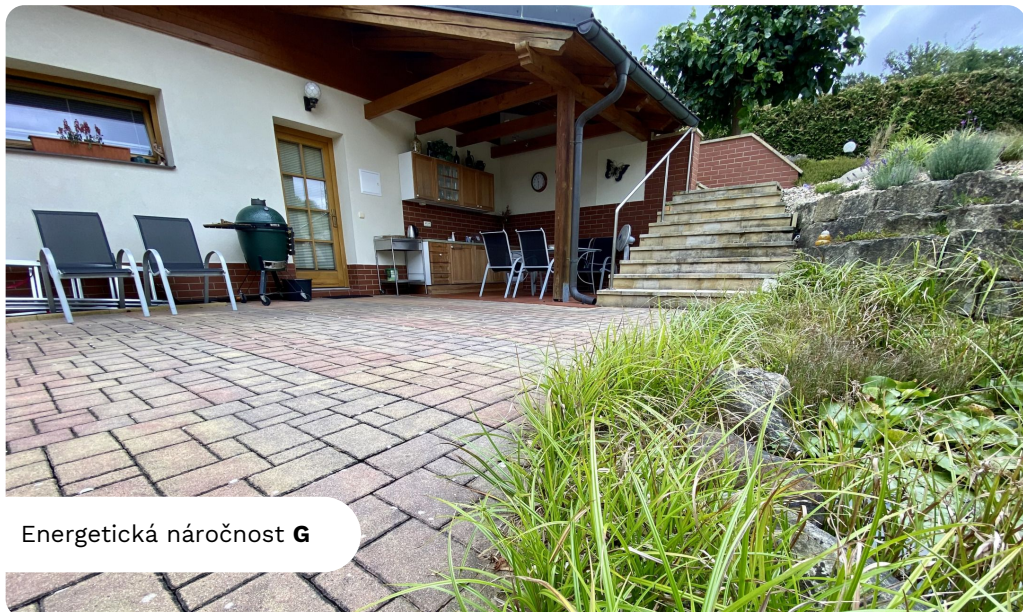

Mimořádně příjemný dům s terasou v kouzelné přírodě.

Energetická náročnost **G**