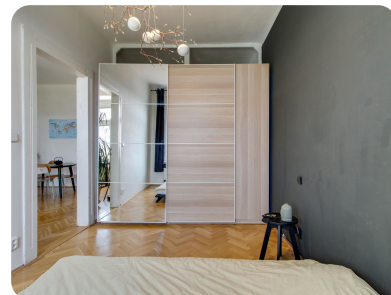

Lokalita:

Praha 10, Žitomířská

Cena

24 000 Kč za měsíc

Číslo nabídky

N65498

+ poplatky (aktuálně 3045 Kč pro 2 osoby) + energie cca 2.000,-

Popis

Hledáte byt ve Vršovicích? Chcete bydlet nedaleko parku či sledovat fotbalový zápas z obývacího pokoje? Pak věřím, že Vás osloví byt, který mám v nabídce.

Rád bych Vám touto cestou nabídl pronájem bytové jednotky o výměře 53 m2 a dispozici 2+kk. Dispozice bytu je ideální pro bydlení jedné či dvou osob. V létě 2021 proběhla nákladná kompletní rekonstrukce včetně rozvodů plynu, vody a elektřiny.

Byt se nachází ve 4.NP cihlového domu s výtahem. Byt se skládá z předsíně, koupelny s WC, obývacího pokoje s kuchyňským koutem a samostatné ložnice. Obývací pokoj a ložnice mají okna orientovaná na jih. Součástí pronájmu je novější kuchyňská linka včetně spotřebičů. Součástí vybavení v bytě je i pračka a skříň. Díky stropním skříním, vyrobeným na míru, je v předsíni spousta úložného prostoru. Vytápění bytu je plynovými WAW. Okna jsou špaletová dvojitá. Na podlaze jsou položeny parkety (obývací pokoj a ložnice), PVC (předsíň a kuchyně) v předsíni i kuchyni je také dlažba a dlažba (koupelna). Koupelna je s vanou. K dispozici televizní anténa a možnost internetu. K dispozici bude časem sklepní kóje. Byt je volný od 1.12.2024.

Vršovice jsou pražská čtvrť a katastrální území na jihovýchodě širšího centra, součást městské části i městského obvodu Praha 10. Sousedí na severu a severozápadě s Královskými Vinohrady, na východě se Strašnicemi, na jihovýchodě s Michlí a na jihozápadě s Nuslemi. Jsou místem, kde nespočet obchodů, kaváren, restaurací, nedaleko od domu najdeme poštu, divadlo, Vršovické náměstí či fotbalový Městský stadion Ďolíček. Snadný přístup do Grébovky. Vinný altánek, stará kuželkovna a celkově celý park vypadají po rekonstrukci krásně. Skvělá dopravní dostupnost – několik stanic tramvaje s dojezdem na metro a do centra Prahy (na Muzeum se dostanete tramvají za pouhých 8 minut).

Možnost poslání videoprohlídky.

**Jiří
Novák**

☎ 777 276 667

✉ novak@soccer-reality.cz