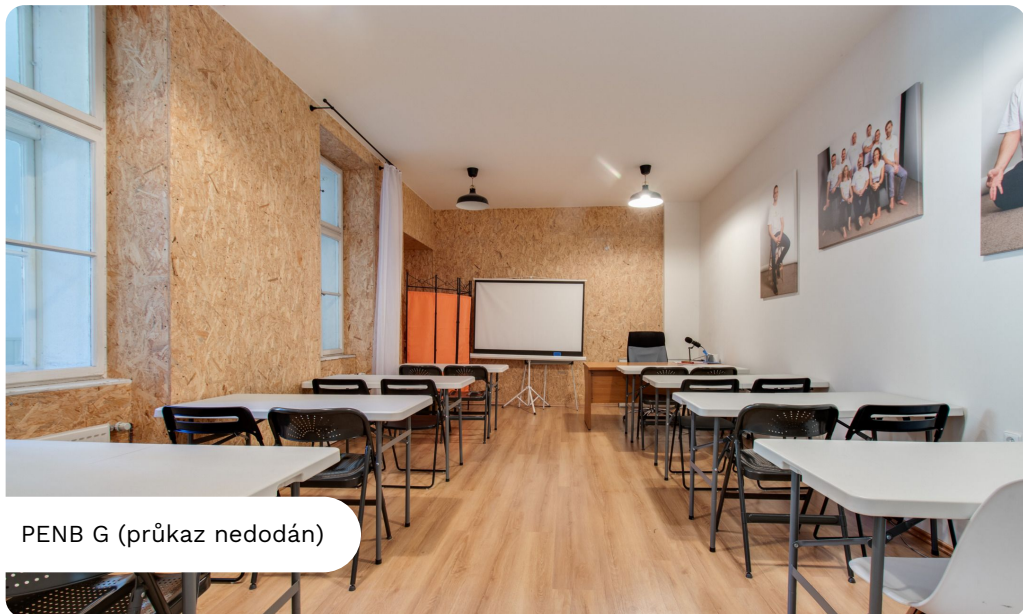

Pronájem komerčních prostor 43 m2, ul. Pod Vlachovkou, Praha 8 - Libeň.

PENB G (průkaz nedodán)

Lokalita:

Praha 8, Pod Vlachovkou

Číslo nabídky

N65372

Popis

Pronájem komerčních prostor v Praze 8 - Libni, ul. Pod Vlachovkou. Nabízíme příjemné prostory po kompletní rekonstrukci v 1. nadzemním podlaží cihlového domu. Celková plocha 43 m2 je rozdělena na místnost (27,4 m2), kuchyň (4,4 m2) a záchody (11,2 m2). Prostory nabízí sdílenou kuchyňku a samostatnou toaletu. Dostupné ihned.