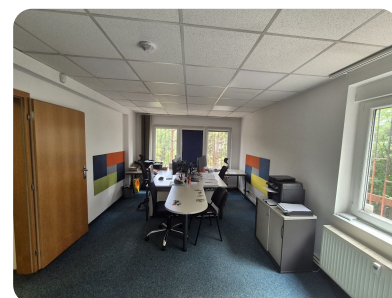

Lokalita:

Praha 4, Nad Šálkovnou

Cena

21 500 Kč za měsíc

Číslo nabídky

N65370

+ poplatky

Popis

Hledáte k dlouhodobému pronájmu prostory na rozhraní na Praze 4? Moc hezké a vybavené kanceláře v Braníku? Je pro vás důležité klidné zázemí pro práci? Potom jste našli tu pravou nabídku.

Prostory jsou vhodné jako kanceláře, takto byly nyní i využívány. Jedná se o prostory nacházející se v přízemí velmi dobře udržované budovy. Tvoří je dvě neprůchozí místnosti, místnost se skladovacím prostorem, toaleta a vstupní chodba. Možné je pronajmout ještě jedny kanceláře v tomto domě.

Výhodou této nabídky je klidná lokalita a kompletně vybavené kanceláře. V domě je k dispozici samozřejmě internetové připojení. Parkování na modrých zónách, ale v budoucnu bude možné si pronajmout ke kancelářím i garáž.

V případě zájmu kdykoliv volejte.
Volné jsou kanceláře ihned.

**Jiří
Novák**

777 276 667

novak@soccer-reality.cz