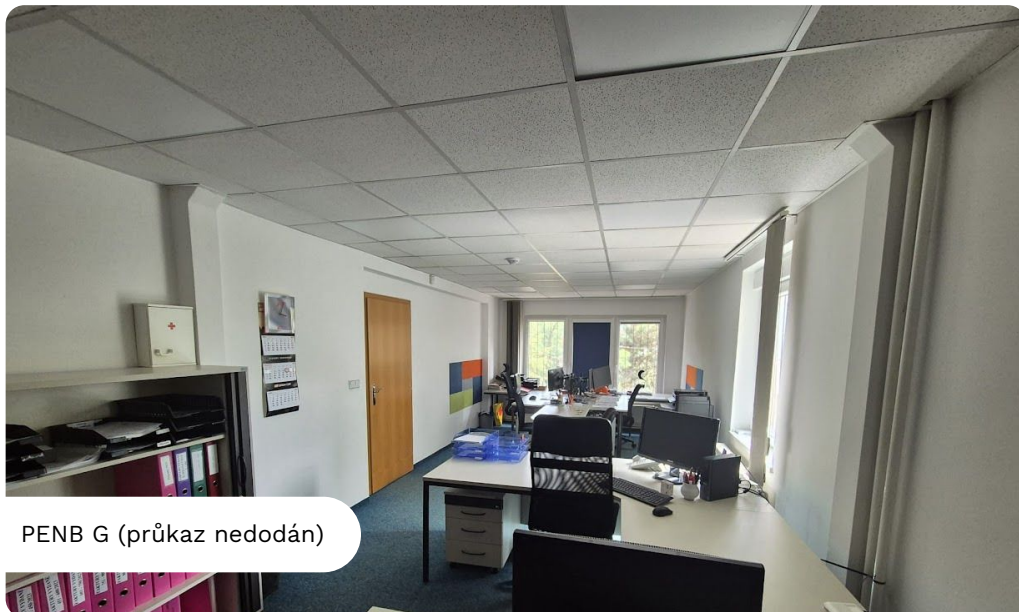

Pronájem kanceláří 82 m2, na ul. Nad Šálkovnou, Praha 4 - Braník.

PENB G (průkaz nedodán)