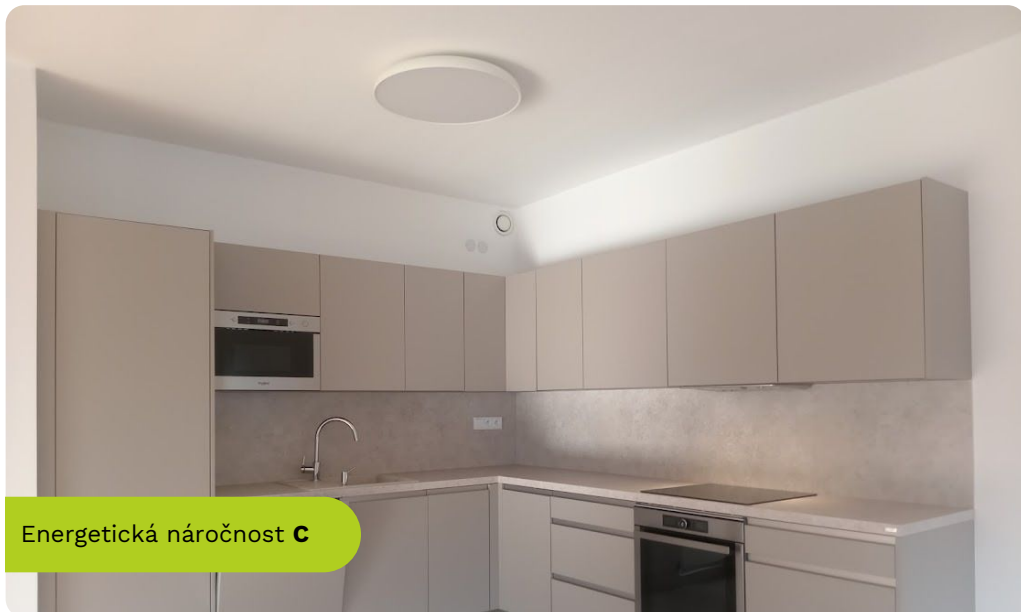

Pronájem krásného bytu 4+kk/B/S/PS, 140m², Praha 6 - Vokovice, Skotská

Energetická náročnost **C**